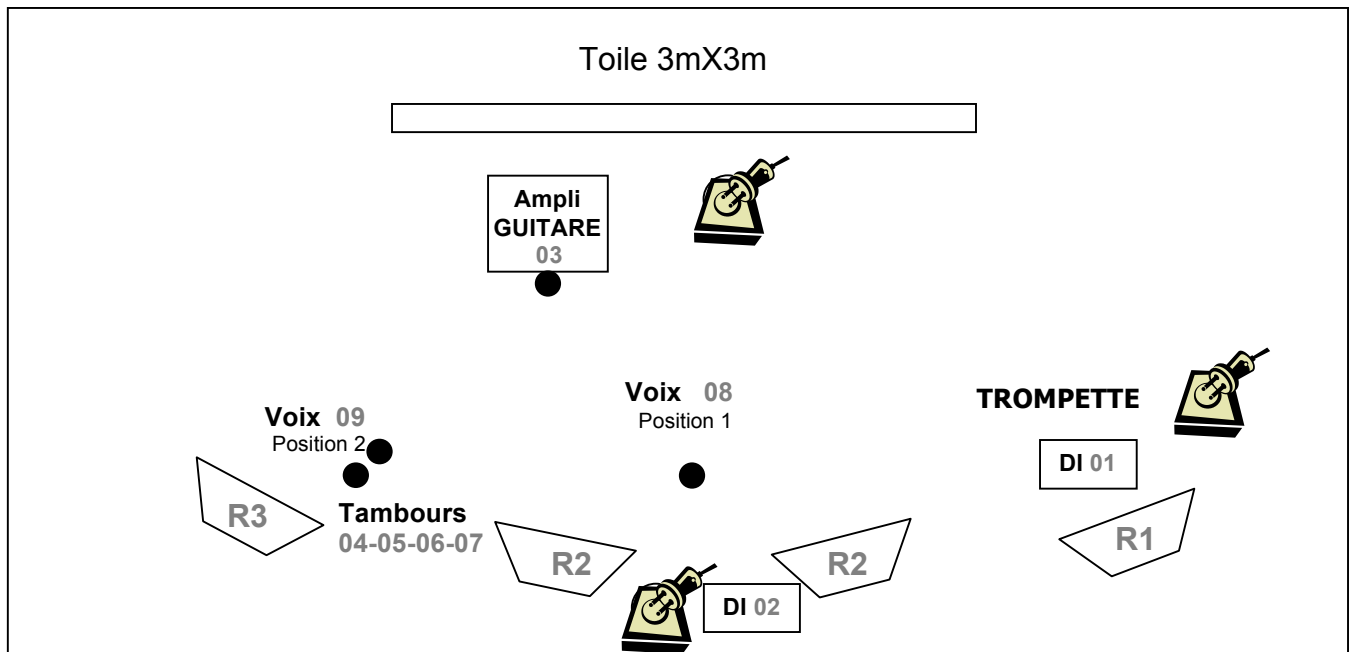

PATCH SON

pistes	instruments	MICRO / DI	Insert	Effets
01	trompette	DI	comp	
02	Looper *	DI		Reverb + delay
03	Guitare électrique	SM 57		
04	Tambour 1 (dessus)	SM 57	gate	Reverb
05	Tambour 2 (dessus)	SM 57	gate	Reverb
06	Tambour 1 (dessous)	Beta 52	Comp + gate	
07	Tambour 2 (dessous)	Beta 52	Comp + gate	
08	Voix J Position 1	SM 58		Reverb + Delay
09	Voix J Position 2	SM 58		Reverb + Delay
10	Reverb			
11	Reverb			
12	Delay			
13	Delay			

* sur le looper sont branchés : une guitare et un micro SM58
le SM 58 est à fournir

jackson théâtrique

Plan de scène

LEGENDE

micro

Boitier de Direct

DI

chaise

retour

alimentation

RETOURS

- 3 ou 4 retours placés conformément au plan de scène.
- 3 circuits de retours séparés :
1 circuit basse (**R1**) / 1 circuit position 1 (**R2**) / 1 circuit position 2 (**R3**)

DECOR

- 1 toile 3m X 3m avec son support en « T » (pied + barre de fixation)